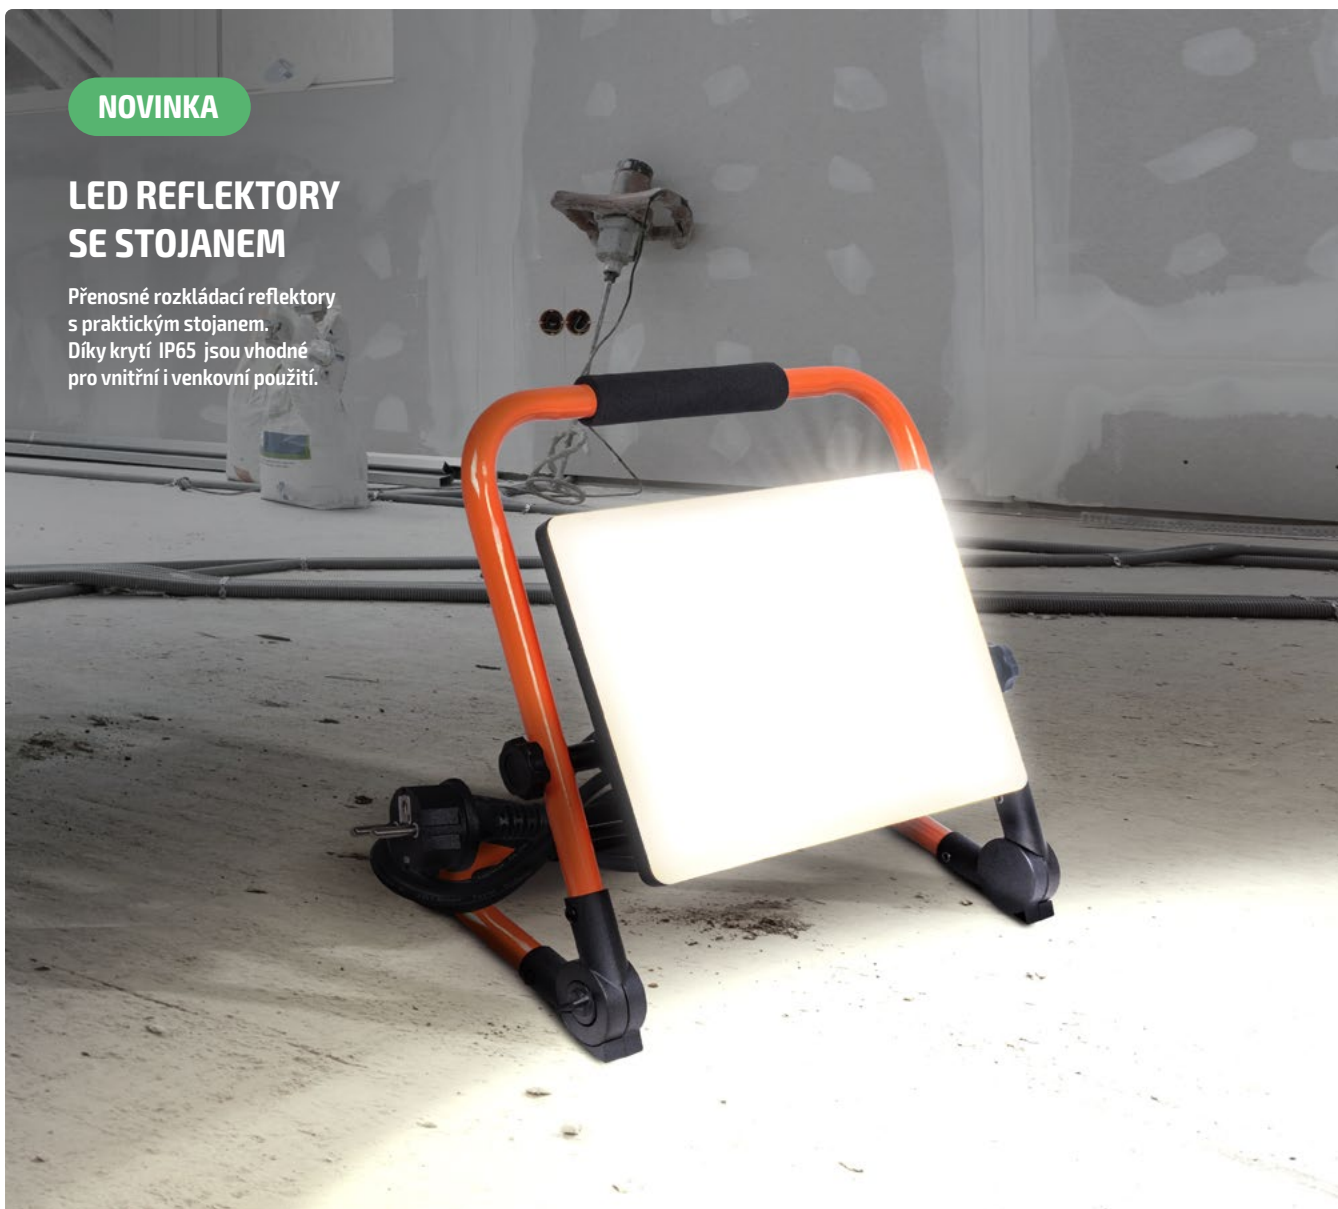

PHILIPS
LUMILEDS

Kód	Příkon	Světelný tok lm	Teplota světla	Rozměr produktu
WM-50W-PP	50W	6500lm	5000K	310 x 77 x 75mm
WM-100W-PP	100W	13000lm	5000K	310 x 155 x 75mm

NOVINKA

LED REFLEKTORY SE STOJANEM

Přenosné rozkládací reflektory s praktickým stojanem. Díky krytí IP65 jsou vhodné pro vnitřní i venkovní použití.

LED REFLEKTOR S NÍZKÝM STOJANEM

- životnost: 30.000 hodin
- krytí IP65
- světelný kužel: 120°
- plug-in zástrčka
- přívodní kabel 1,5m
- napětí: AC 220-240, 50Hz
- operační teplota: -30°C až 50°C
- materiál: tlakově litý hliník
- polohovatelný skládací stojan
- barva: oranžovočerná

LED REFLEKTOR S VYSOKÝM STOJANEM

- světelný zdroj: SMD LED
- vysoký polohovatelný stojan 80 - 162cm
- životnost: 30.000 hodin
- krytí: IP65
- světelný kužel: 120°
- přívodní kabel se zástrčkou: 1,5m
- napětí: AC 220-240, 50Hz
- materiál: tlakově litý hliník