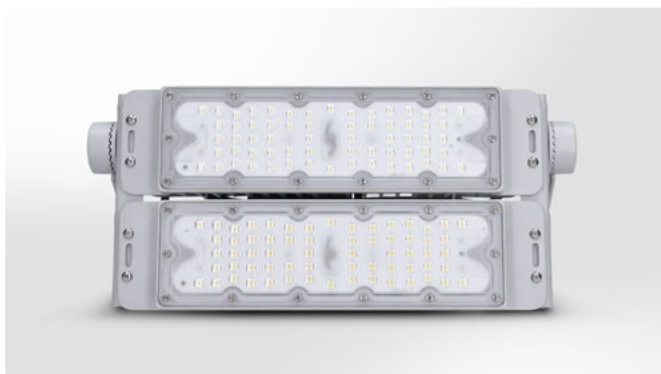

Kód	Příkon	Světelný tok lm	Teplota světla	Rozměr produktu
WM-50W-PP	50W	6500lm	5000K	310 x 77 x 75mm
WM-100W-PP	100W	13000lm	5000K	310 x 155 x 75mm